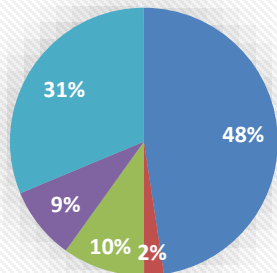

TOYOTA CENTER TBILISI
ტოიოტა ცენტრი თბილისი

SINCE 1997 წილისგან

Toyota Proace

Toyota Proace

SFX: 11 Transmission: MT Engine
Capacity: 1.6L

■ ცვეთა ■ საბურავი ■ გეგმიური
■ ცვეთადი ნაწ. ■ საწვავი

SFX: 12 Transmission: MT Engine
Capacity: 1.6L