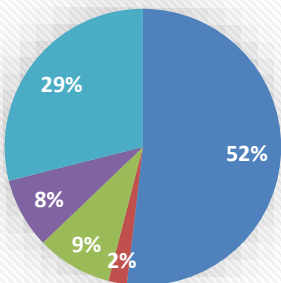

SFX: 91 Transmission: AT Engine
Capacity: 1.5L

■ ცვეთა   ■ საბურავი   ■ გეგმიური
■ ცვეთადი ნაწ.   ■ საწვავი