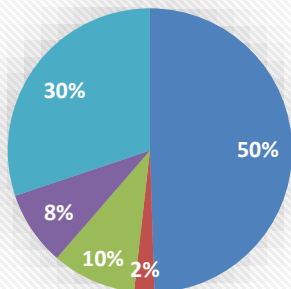

SFX: 13 Transmission: MT Engine
Capacity: 1.6L

■ ცვეთა ■ საბურავი ■ გეგმიური
■ ცვეთადი ნაწ. ■ საწვავი