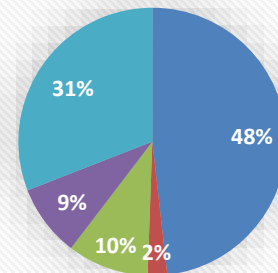

TOYOTA CENTER TBILISI
ტოიოტა ცენტრი თბილისი

SINCE 1997 წილისგან

Toyota Proace

Toyota Proace

SFX: 11 Transmission: MT Engine
Capacity: 1.6L

■ ცვეთა ■ საბურავი ■ გეგმიური
■ ცვეთადი ნაწ. ■ საწვავი

SFX: 12 Transmission: MT Engine
Capacity: 1.6L