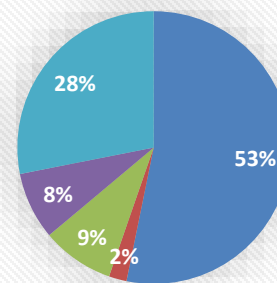

SFX: 92 Transmission: AT Engine
Capacity: 1.5L

■ ცვეთა   ■ საბურავი   ■ გეგმიური
■ ცვეთადი ნაწ.   ■ საწვავი