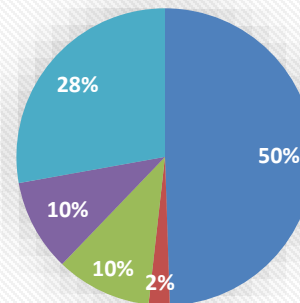

SFX: 11 Transmission: MT Engine
Capacity: 1.2L

■ ცვეთა ■ საბურავი ■ გეგმიური
■ ცვეთადი ნაწ. ■ საწვავი