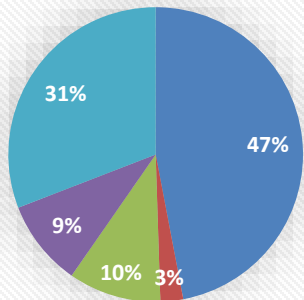

Toyota Proace

SFX: 81 Transmission: MT Engine
Capacity: 1.5L

■ ცვეთა   ■ საბურავი
■ გეგმიური   ■ ცვეთადი ნაწ.■ საწვავი