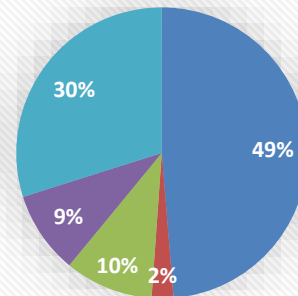

■ ცვეთა ■ საბურავი ■ გეგმიური
■ ცვეთადი ნაწ. ■ საწვავი

Toyota Proace

SFX: 81 Transmission: MT Engine
Capacity: 1.5L

■ ცვეთა ■ საბურავი
■ გეგმიური ■ ცვეთადი ნაწ.■ საწვავი

SFX: 82 Transmission: MT Engine
Capacity: 1.5L